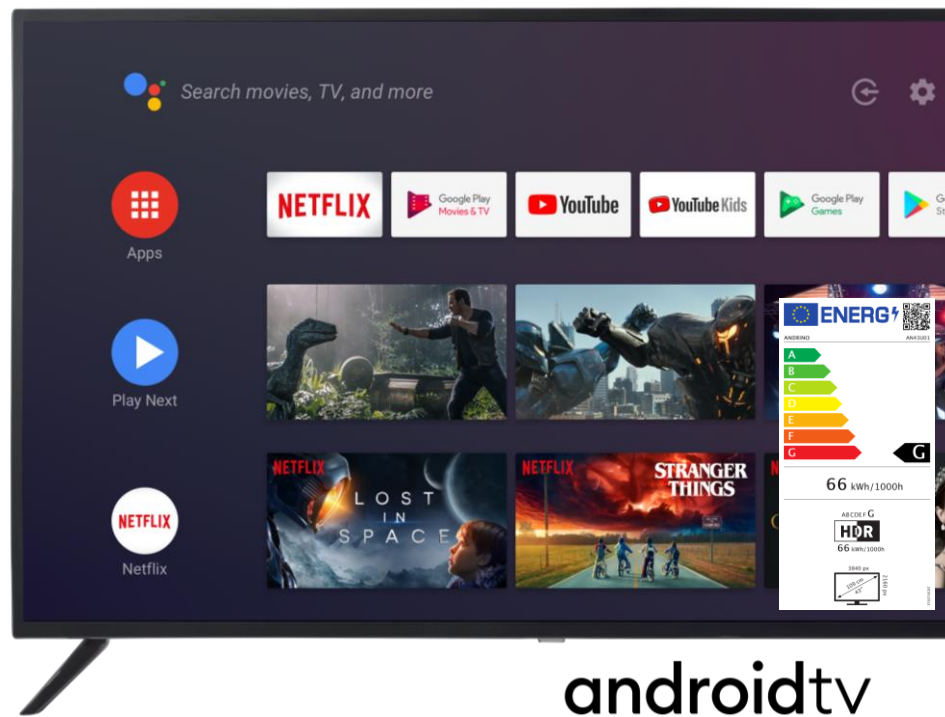

# andrino

Modell:

**AN43U01**

43" 4K UHD Smart TV-T2/S2/C

EAN: 5907222247341

Wesentliche Merkmale:

- **ANDROID TV**
- **Google Assistant**
- **4K UHD HDR10 HLG**

## Spezifikationen

|                           |   |
|---------------------------|---|
| Modell:                   | ANDRINO AN43U01                             |
| ATV/DTV/Smart:            | + / + / +                                   |
| <b>DISPLAY (PANEL)</b>    |   |
| Display-Typ:              | DLED Display / Antiglare / Hartbeschichtung |
| Bildschirmgröße:          | 43" / 109.22 cm                             |
| Display-Auflösung:        | 3840 x 2160 (UHD)                           |
| Unterstützte Auflösungen: | 480i/480p/576p/720p/1080i/1080p/2160p       |
| Bildseitenverhältnis:     | 16:9 Widescreen                             |
| maximale Helligkeit:      | 250 cd/m <sup>2</sup>                       |
| maximaler Kontrast:       | 1400:1                                      |
| Betrachtungswinkel:       | 150°(H)x160°(V)                             |
| Reaktionszeit:            | 8.5 ms                                      |
| Bildwiederholrate:        | 60Hz  |
| Farbgamut:                | sRGB 97%                                    |